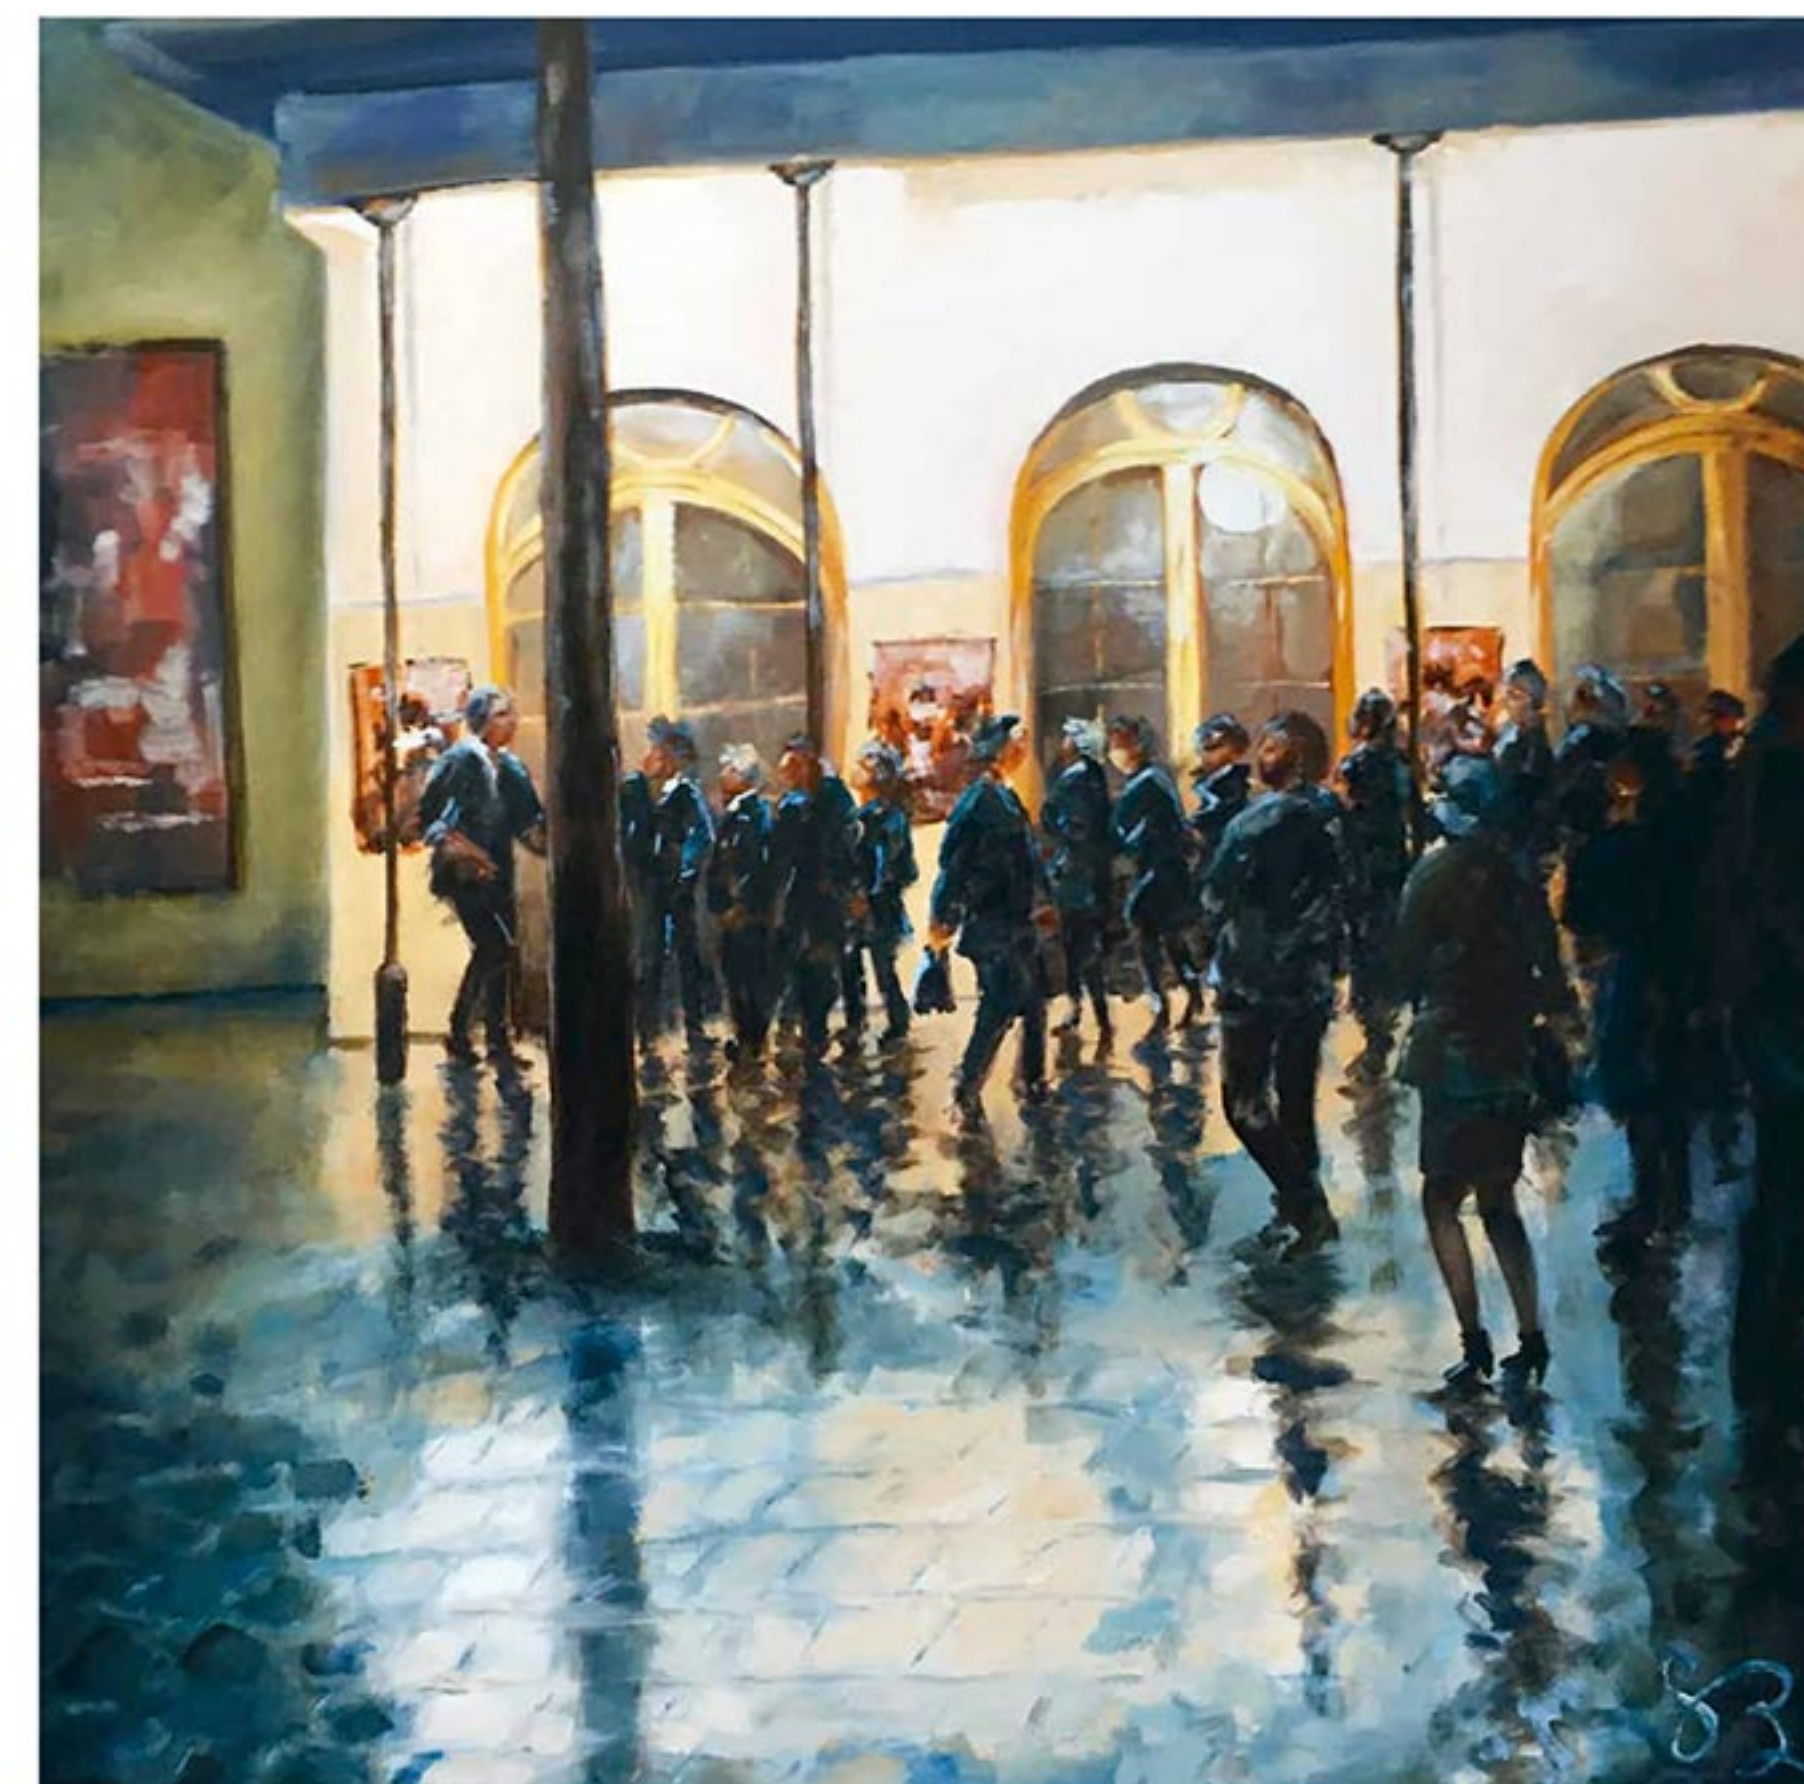

du 5 au 10 décembre 2017

12 h à 20 h (dimanche 12 h à 18 h)

Marie-Claude Bohnenblust
www.mcboh-peintre.com

Sylvie Lepelletier Pasquier
www.sylvielepelletierpasquier.fr

Sophie Bonnat Le Chatelier
sophie.bonnat@orange.fr